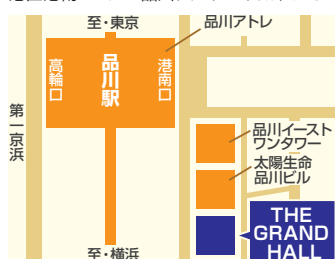

## 東京 2.3 金

時間 9:30~17:00

会場 THE GRAND HALL

港区港南2-16-4 品川グランドセントラルタワー3F

## 大阪 2.8 水

時間 10:00~17:00

会場 サンライズビル 3F ホールA

大阪市中央区備後町2-6-8

## 福岡 2.17 金

時間 9:30~17:00

会場 RITZ5 1F

福岡市博多区美野島1-1-1