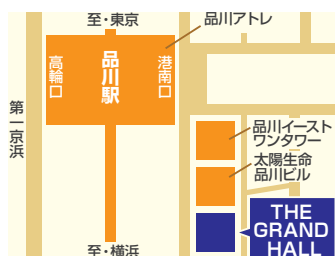

東京 2.3 金

時間 9:30~17:00

会場 THE GRAND HALL

港区港南2-16-4 品川グランドセントラルタワー3F

大阪 2.8 水

時間 10:00~17:00

会場 サンライズビル 3F ホールA

大阪市中央区備後町2-6-8

福岡 2.17 金

時間 9:30~17:00

会場 RITZ5 1F

福岡市博多区美野島1-1-1

名古屋 2.22 水

時間 10:00~17:00

会場 名古屋国際センター別棟ホール

名古屋市中村区那古野1-47-1