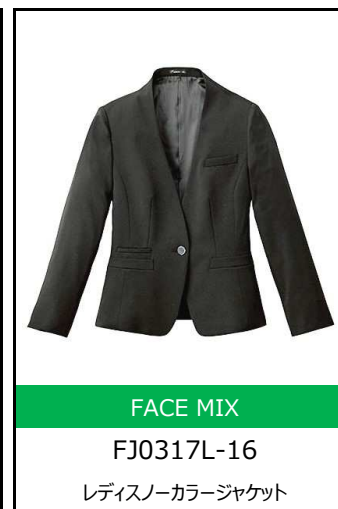

マルシアさん着用（警察一家の母親）

信太信之さん着用（警察一家の父親）

BONMAX 衣裳協力情報

提供クレジットロゴ

TVドラマ、映画などのメディアで俳優さん、タレントさんにご着用いただいたアイテムをご紹介します！

株式会社 **ボンマックス**

LeeWORKWEAR

LCS43003-7